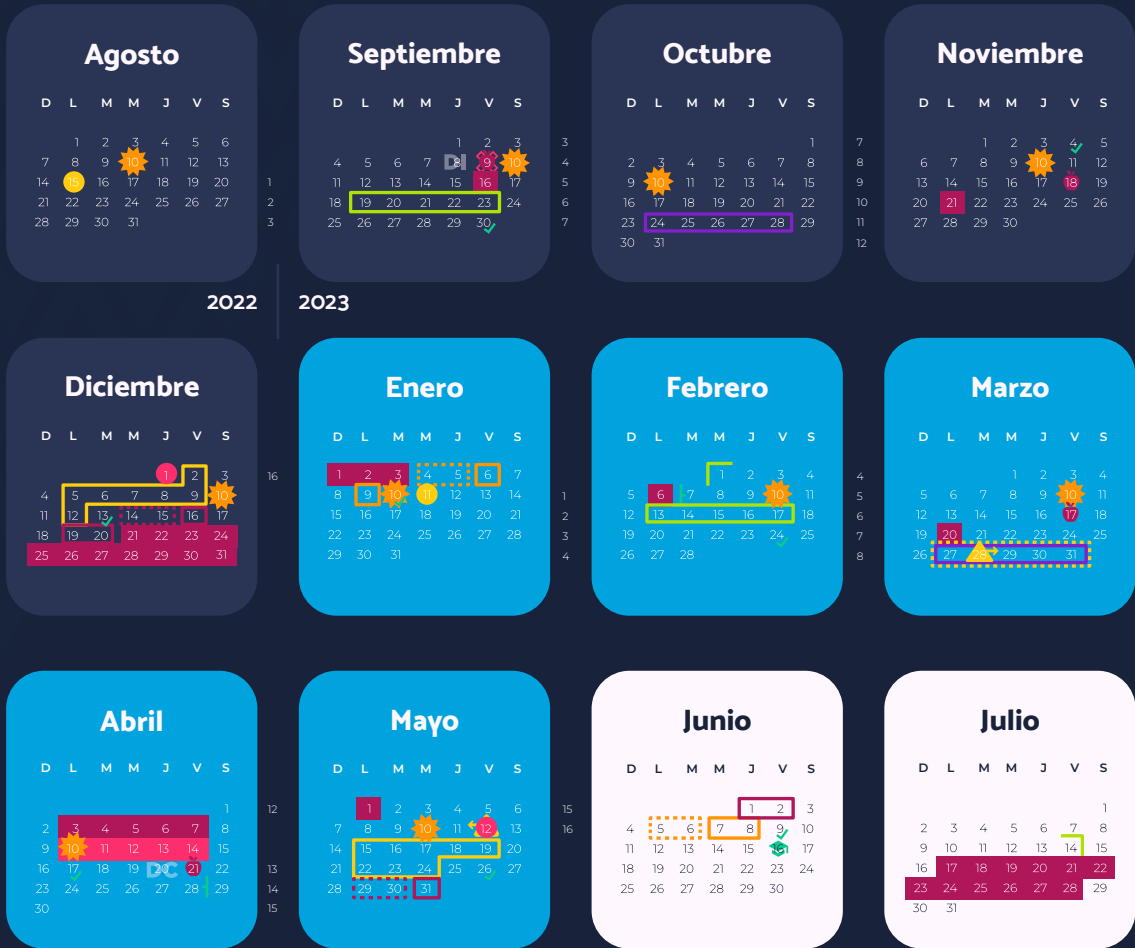

# Calendario Escolar

### SIMBOLOGÍA

- Inicio de Clases
- Fin de Clases
- Aplicación de Exámenes Primer Parcial
- Aplicación de Exámenes Segundo Parcial
- Aplicación de Exámenes Tercer Parcial
- Solicitud de Examen Extraordinario
- Aplicación de Examen Extraordinario
- Solicitud de Examen Especial
- Aplicación de Examen Especial
- Suspensión de labores
- Semana de Pascua (suspensión de clases)
- 🍎 Consejo Técnico Escolar
- + Inicio de Registro y Trámite de Egreso
- + Fin de Registro y Trámite de Egreso
- 🎓 Ceremonia de Egreso 2020-2023
- ▲ Inicio de Solicitud de becas de Reingreso
- ▲ Fin de Solicitud de becas de Reingreso
- Solicitud de renovación de Becas
- ✓ Consulta de calificaciones
- Inicio de Reinscripciones
- Fin de Reinscripciones
- ☀️ Fecha límite para el pago de colegiaturas
- ✂️ Fecha límite para baja del periodo
- DC** Día de la Comunidad
- DI** Día de la Integración